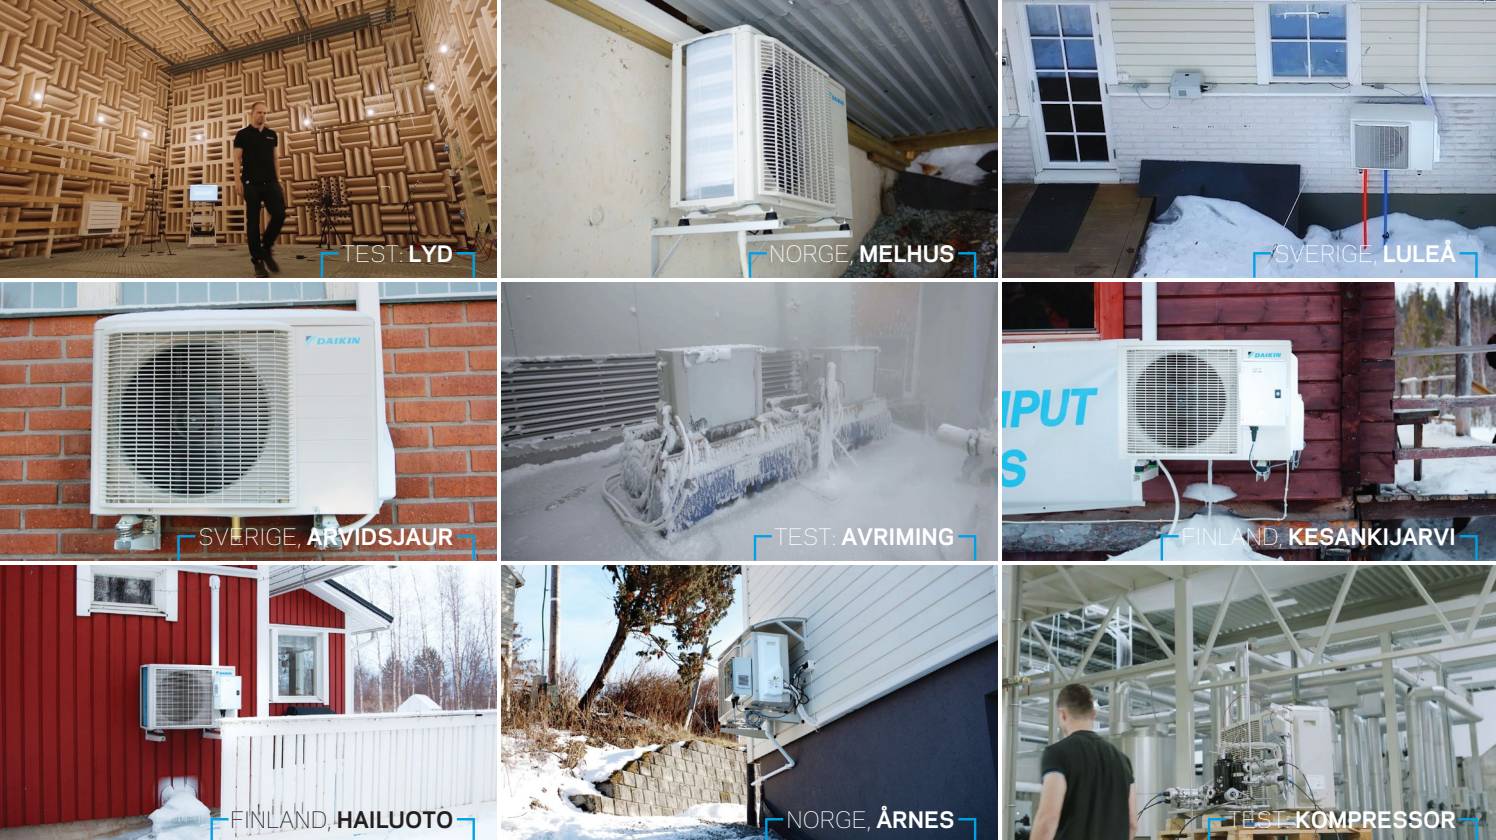

Daikin Nepura serien inneholder følgende modeller:
 Emura, Stylish, Gulvmodell, Synergi og Moskus

NORDISK MODELL

Daikin Nepura er nøye utviklet for å takle det norske været med fabrikktesting helt ned i -30°C. Den nye varmepumpeserien har dessuten gjennomgått omfattende felttesting i en periode på et år i varierte klimaer i Norge, Sverige og Finland.

AVRIMING

Når en varmepumpe henter energi fra uteluften, dannes det et lag med rim på utedelen. For å fjerne dette reverseres driften i utedelen for å tine opp rimlaget. Denne prosessen kalles avriming. Når prosessen pågår, leverer varmepumpen ikke varme. Daikin har optimalisert prosessen med avriming slik at selv ved -15°C kan våre nordiske varmepumper levere full varmekapasitet i opptil 3 timer mellom hver avriming. Dette sikrer god komfort og lavere energiforbruk.